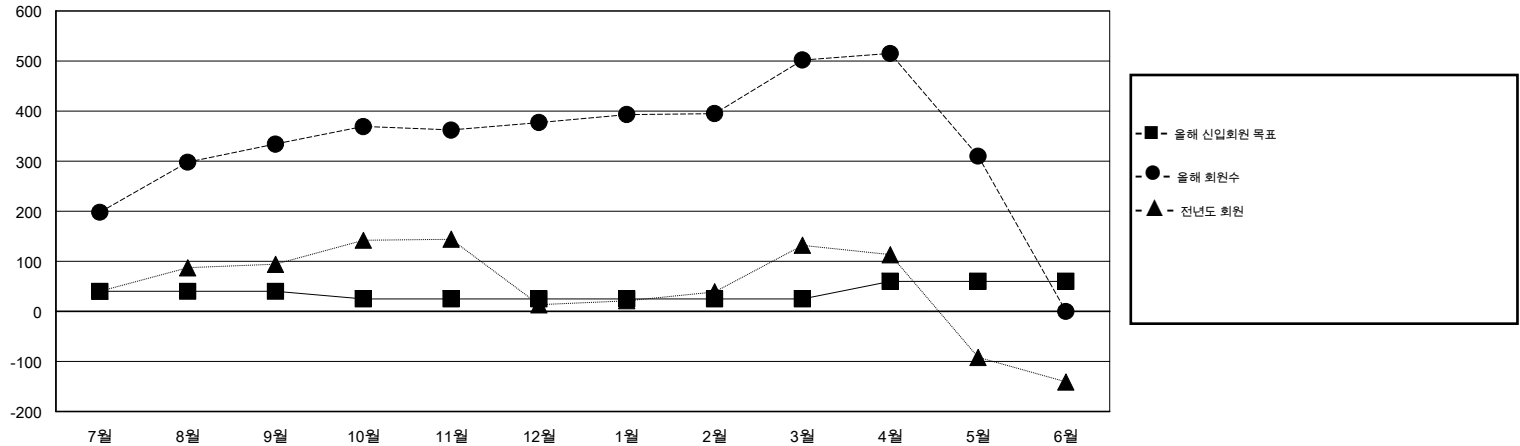

# MONTHLY MEMBERSHIP PROGRESS REPORT

District 356 C

Results as of: 5/31/2015

GMT: JUNG YUL CHOI

장소 REPUBLIC OF KOREA

현장지역 GMT 5

클럽					회원 1인당				
결과- 2014-2015					결과- 2014-2015				
사분기	신생클럽 목표	신생클럽	해산된 클럽	순 증감/감소	사분기	신입회원 목표	추가된 차터 및 신입 회원	퇴회 회원	순 증감/감소
7월/8월/9월	0	2	0	2	7월/8월/9월	40	432	98	334
10월/11월/12월	1	0	2	-2	10월/11월/12월	-15	218	175	43
1월/2월/3월	0	1	0	1	1월/2월/3월	0	177	52	125
4월/5월/6월	1	1	0	1	4월/5월/6월	35	72	264	-192

목표 및 누적 신생클럽 수

목표 및 누적 회원수

해산된 클럽: 2	1명 이상의 신입회원을 등록한 91 CLUBS OF 108	성별 분포
		남성 3,984 (83.16%)
		여성 807 (16.84%)
퇴회회원	<a href="#">여기에 클릭하여 현황보고 내용 검토</a>	가족단위 회원 0
작고 10		세대주 0
클럽해산 31		비 세대주 0
기타 548		
합계 589		