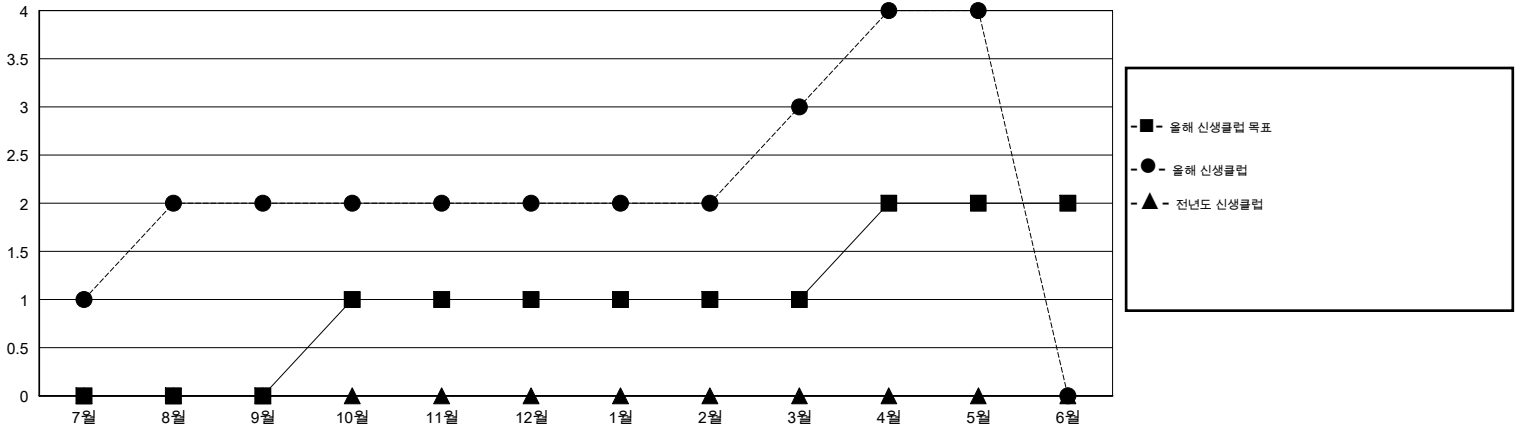

# MONTHLY MEMBERSHIP PROGRESS REPORT

District 356 C

Results as of: 5/31/2015

GMT: JUNG YUL CHOI

장소 REPUBLIC OF KOREA

현장지역 GMT 5

클럽					회원 1인당				
결과- 2014-2015					결과- 2014-2015				
사분기	신생클럽 목표	신생클럽	해산된 클럽	순 증감/감소	사분기	신입회원 목표	추가된 차터 및 신입 회원	퇴회 회원	순 증감/감소
7월/8월/9월	0	2	0	2	7월/8월/9월	40	432	98	334
10월/11월/12월	1	0	2	-2	10월/11월/12월	-15	218	175	43
1월/2월/3월	0	1	0	1	1월/2월/3월	0	177	52	125
4월/5월/6월	1	1	0	1	4월/5월/6월	35	72	264	-192

목표 및 누적 신생클럽 수

목표 및 누적 회원수

해산된 클럽: 2	1명 이상의 신입회원을 등록한 91 CLUBS OF 108	성별 분포
		남성 3,984 (83.16%)
		여성 807 (16.84%)
퇴회회원	<a href="#">여기에 클릭하여 현황보고 내용 검토</a>	가족단위 회원 0
작고 10		세대주 0
클럽해산 31		비 세대주 0
기타 548		
합계 589		